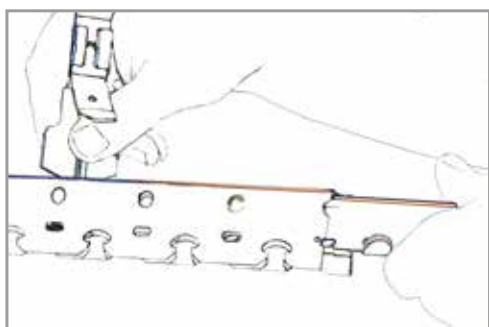

TEEBUILD™ CLICK-ON

CIPRIANI
PROFILATI

Kiire • Jäik • Kruvideta

Märgi seinaliistu kõrgus. Märgi peatala liinid (c/c max 1200 mm, vaata tabelist, seinast kuni 100 mm). Märgi riputite asukohad. Esimene riputi seinast peab paiknema peatalal mitte kaugemal kui 1/3 riputite distantsist (max 1200 mm, vaata tabelist).

Ühenda riputi (C.033) riputustraadiga ja seejärel kinnita lakke. Kõrguse reguleerimisel kasuta võimalusel laserit. Kinnita riputid Click-in meetodil peatalaga. Peatalade jätku kohtades kasuta jätkutükke (C.125)