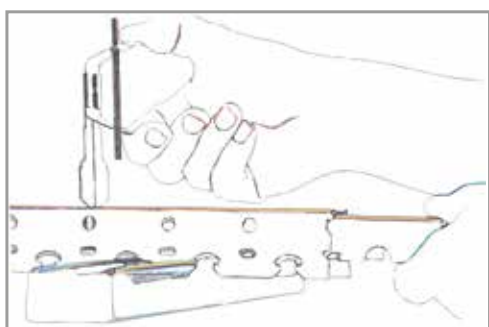

TEEBUILD™ CLICK-ON

CIPRIANI
PROFILATI

Kiire • Jäik • Kruvideta

Märgi seinaliistu kõrgus. Märgi peatala liinid (c/c max 1200 mm, vaata tabelist, seinast kuni 100 mm). Märgi riputite asukohad. Esimene riputi seinast peab paiknema peatalal mitte kaugemal kui 1/3 riputite distantsist (max 1200 mm, vaata tabelist).

Ühenda riputi (C.033) riputustraadiga ja seejärel kinnita lakke. Kõrguse reguleerimisel kasuta võimalusel laserit. Kinnita riputid Click-in meetodil peatalaga. Peatalade jätku kohtades kasuta jätkutükke (C.125)

Paigalda Click-on meetodil C-profiilid vastavalt plaaditootja poolt määratud sammuga. C-profiilide jätku kohtades kasuta jätkutükke (C.009)

Korrigeerige riputi vedrust laekonstruktsiooni kõrgust kasutades laserit. Seejärel paigaldage plaadid.