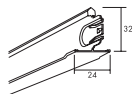

Connect liistud - Connect T24 vaheliist C4

Toode	Pikkus (mm)	Laius (mm)	Värv	mm²/pk	tk/pk	Ladu	Toode
Connect T24 vaheliist C4 Avatava klappühendusega. Moodul 600 mm. Avad stantsitud c300 mm. L=600 mm. Toodetele korrosiivses keskkonnas. Korrosiooniklass C4 vastavalt standardile ISO 12944-2.	600	24	Connect white 01 matt	21,60	36		26339172
Connect T24 vaheliist C4 Avatava klappühendusega. Moodul 1200 mm. Avad stantsitud c300 mm. L=1200 mm. Toodetele korrosiivses keskkonnas. Korrosiooniklass C4 vastavalt standardile ISO 12944-2.	1200	24	Connect white 01 matt	43,20	36		26339171