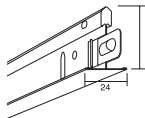

Connect liistud - Connect T24 kandur

Toode	Pikkus (mm)	Laius (mm)	Värv	mm2/pk	tk/pk	Ladu	Toode
Connect T24 Main runner Kiirlukustusega. Valmistatud tsingitud terasest. Sobib A ja E servadega toodetele. Moodul 600 mm. Avad stantsitud c100 mm. L=3700 mm.	3700	24	Connect white 01 matt	44,40	12		26338230
Connect T24 kandur Kiirlukustusega. Valmistatud tsingitud terasest. Sobib A ja E servadega toodetele. Moodul 600 mm. Avad stantsitud c100 mm. L=3000 mm.	3000	24	Connect white 01	36,00	12	*	26338121
Connect T24 kandur Kiirlukustusega. Valmistatud tsingitud terasest. Sobib A ja E servadega toodetele. Moodul 600 mm. Avad stantsitud c100 mm. L=3700 mm.	3700	24	Connect white 01	44,40	12	*	26338101
Connect T24 kandur Kiirlukustusega. Valmistatud tsingitud terasest. Sobib A ja E servadega toodetele. Moodul 600 mm. Avad stantsitud c100 mm. L=3700 mm.	3700	24	Connect grey 01 metallic	44,40	12	*	26338171
Connect T24 kandur Kiirlukustusega. Valmistatud tsingitud terasest. Sobib A ja E servadega toodetele. Moodul 600 mm. Avad stantsitud c100 mm. L=3700 mm.	3700	24	Connect black 01 matt	44,40	12	*	26338160