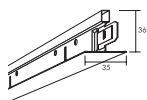

Connect liistud - Connect T35 kandur

Toode	Pikkus (mm)	Laius (mm)	Värv	mm²/pk	tk/pk	Ladu	Toode
Connect T35 kandur Valmistatud tsingitud terasest. Sobib T35 A-servaga toodetele. Moodul: meetermöödustikus. Avad stantsitud c150 mm. L=3600 mm.	3600	35	Snow white	50,40	14		26317400