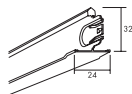

Connect liistud - Connect T24 vaheliist C4

Toode	Pikkus (mm)	Laius (mm)	Värv	mm²/pk	tk/pk	Ladu	Toode
Connect T24 vaheliist C4 Avatava klappühendusega. Moodul 600 mm. Avad stantsitud c300 mm. L=600 mm. Toodetele korrosiivses keskkonnas. Korrosiooniklass C4 vastavalt standardile ISO 12944-2.	600	24	Connect white 01 matt	21,60	36		26339172
Connect T24 vaheliist C4 Avatava klappühendusega. Moodul 1200 mm. Avad stantsitud c300 mm. L=1200 mm. Toodetele korrosiivses keskkonnas. Korrosiooniklass C4 vastavalt standardile ISO 12944-2.	1200	24	Connect white 01 matt	43,20	36		26339171