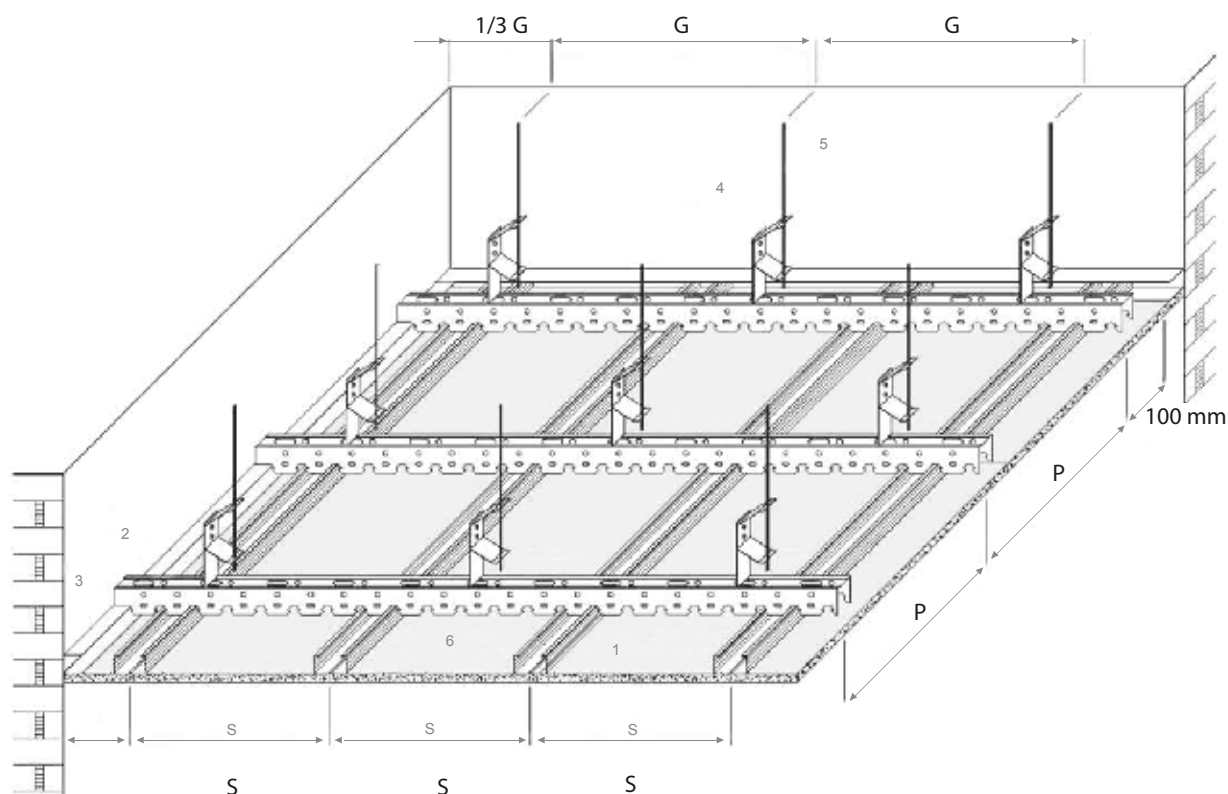

Tehniline spetsifikatsioon
Kahetasapinnaline laekonstruktsioon
TEEBUILD CLICK-ON

LAE KOGUKAAL (Kg/m²)	RIPUTITE DISTANTS - G (mm)
Vähem kui 10	1200
10 - 15	1000
15 - 30	750
30 - 50	500

LAE KOGUKAAL (Kg/m²)	PEATALADE VAHEKAUGUS - P (mm)
Vähem kui 15	1200
15 - 30	1000
30 - 50	750

LAE KOGUKAAL (Kg/m²)	VAHEKAUGUS - S (mm)	
	Risti paigaldamine	Pikisuunaline paigaldamine
Kuni 50	500	400

SOOVITUSLIK KULU RUUTMEETRILE			
Nr.	Profiil	Kirjeldus	Kogus m²-le
1	CD50275S	C 50x27 profiil	2,2 jm
2	UD274007	Click-on peatala	0,9 jm
3	UD284806	U 28 X 27/48 seinaliist	perimeeter
4	C.033	Vedruriputi	0,8 tükki
5	D4 mm Riputustraad	Pikkused sõltuvad lae kõrgusest	0,8 tükki
-	C.125	Jätk peatalale	0,8 tükki
-	C.009	Jätk C profiilile C 50 x 27 Profile	0,5 tükki
6	-	Kipsplaat/muu	-

Paigalduskõrgused alates 57 mm