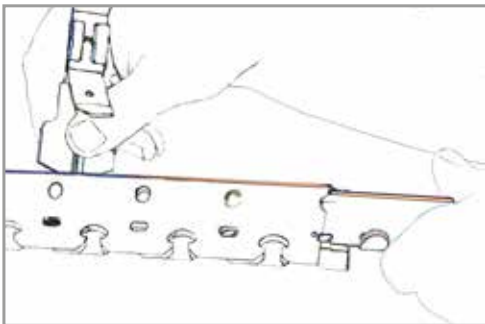

TEEBUILD™ CLICK-ON

CIPRIANI
PROFILATI

Kiire • Jäik • Kruvideta

Märgi seinaliistu kõrgus. Märgi peatala liinid (c/c max 1200 mm, vaata tabelist, seinast kuni 100 mm). Märgi riputite asukohad. Esimene riputi seinast peab paiknema peatalal mitte kaugemal kui 1/3 riputite distantsist (max 1200 mm, vaata tabelist).

Ühenda riputi (C.033) riputustraadiga ja seejärel kinnita lakke. Kõrguse reguleerimisel kasuta võimalusel laserit. Kinnita riputid Click-in meetodil peatalaga. Peatalade jätku kohtades kasuta jätkutükke (C.125)

Paigalda Click-on meetodil C-profiilid vastavalt plaaditootja poolt määratud sammuga. C-profiilide jätku kohtades kasuta jätkutükke (C.009)

Korrigeerige riputi vedrust laekonstruktsiooni kõrgust kasutades laserit. Seejärel paigaldage plaadid.