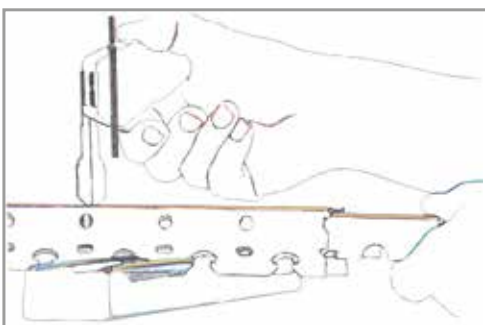

TEEBUILD™ CLICK-ON

CIPRIANI
PROFILATI

Kiire • Jäik • Kruvideta

Märgi seinaliistu kõrgus. Märgi peatala liinid (c/c max 1200 mm, vaata tabelist, seinast kuni 100 mm). Märgi riputite asukohad. Esimene riputi seinast peab paiknema peatalal mitte kaugemal kui 1/3 riputite distantsist (max 1200 mm, vaata tabelist).

Ühenda riputi (C.033) riputustraadiga ja seejärel kinnita lakke. Kõrguse reguleerimisel kasuta võimalusel laserit. Kinnita riputid Click-in meetodil peatalaga. Peatalade jätku kohtades kasuta jätkutükke (C.125)

Paigalda Click-on meetodil C-profiilid vastavalt plaaditootja poolt määratud sammuga. C-profiilide jätku kohtades kasuta jätkutükke (C.009)

Korrigeerige riputi vedrust laekonstruktsiooni kõrgust kasutades laserit. Seejärel paigaldage plaadid.